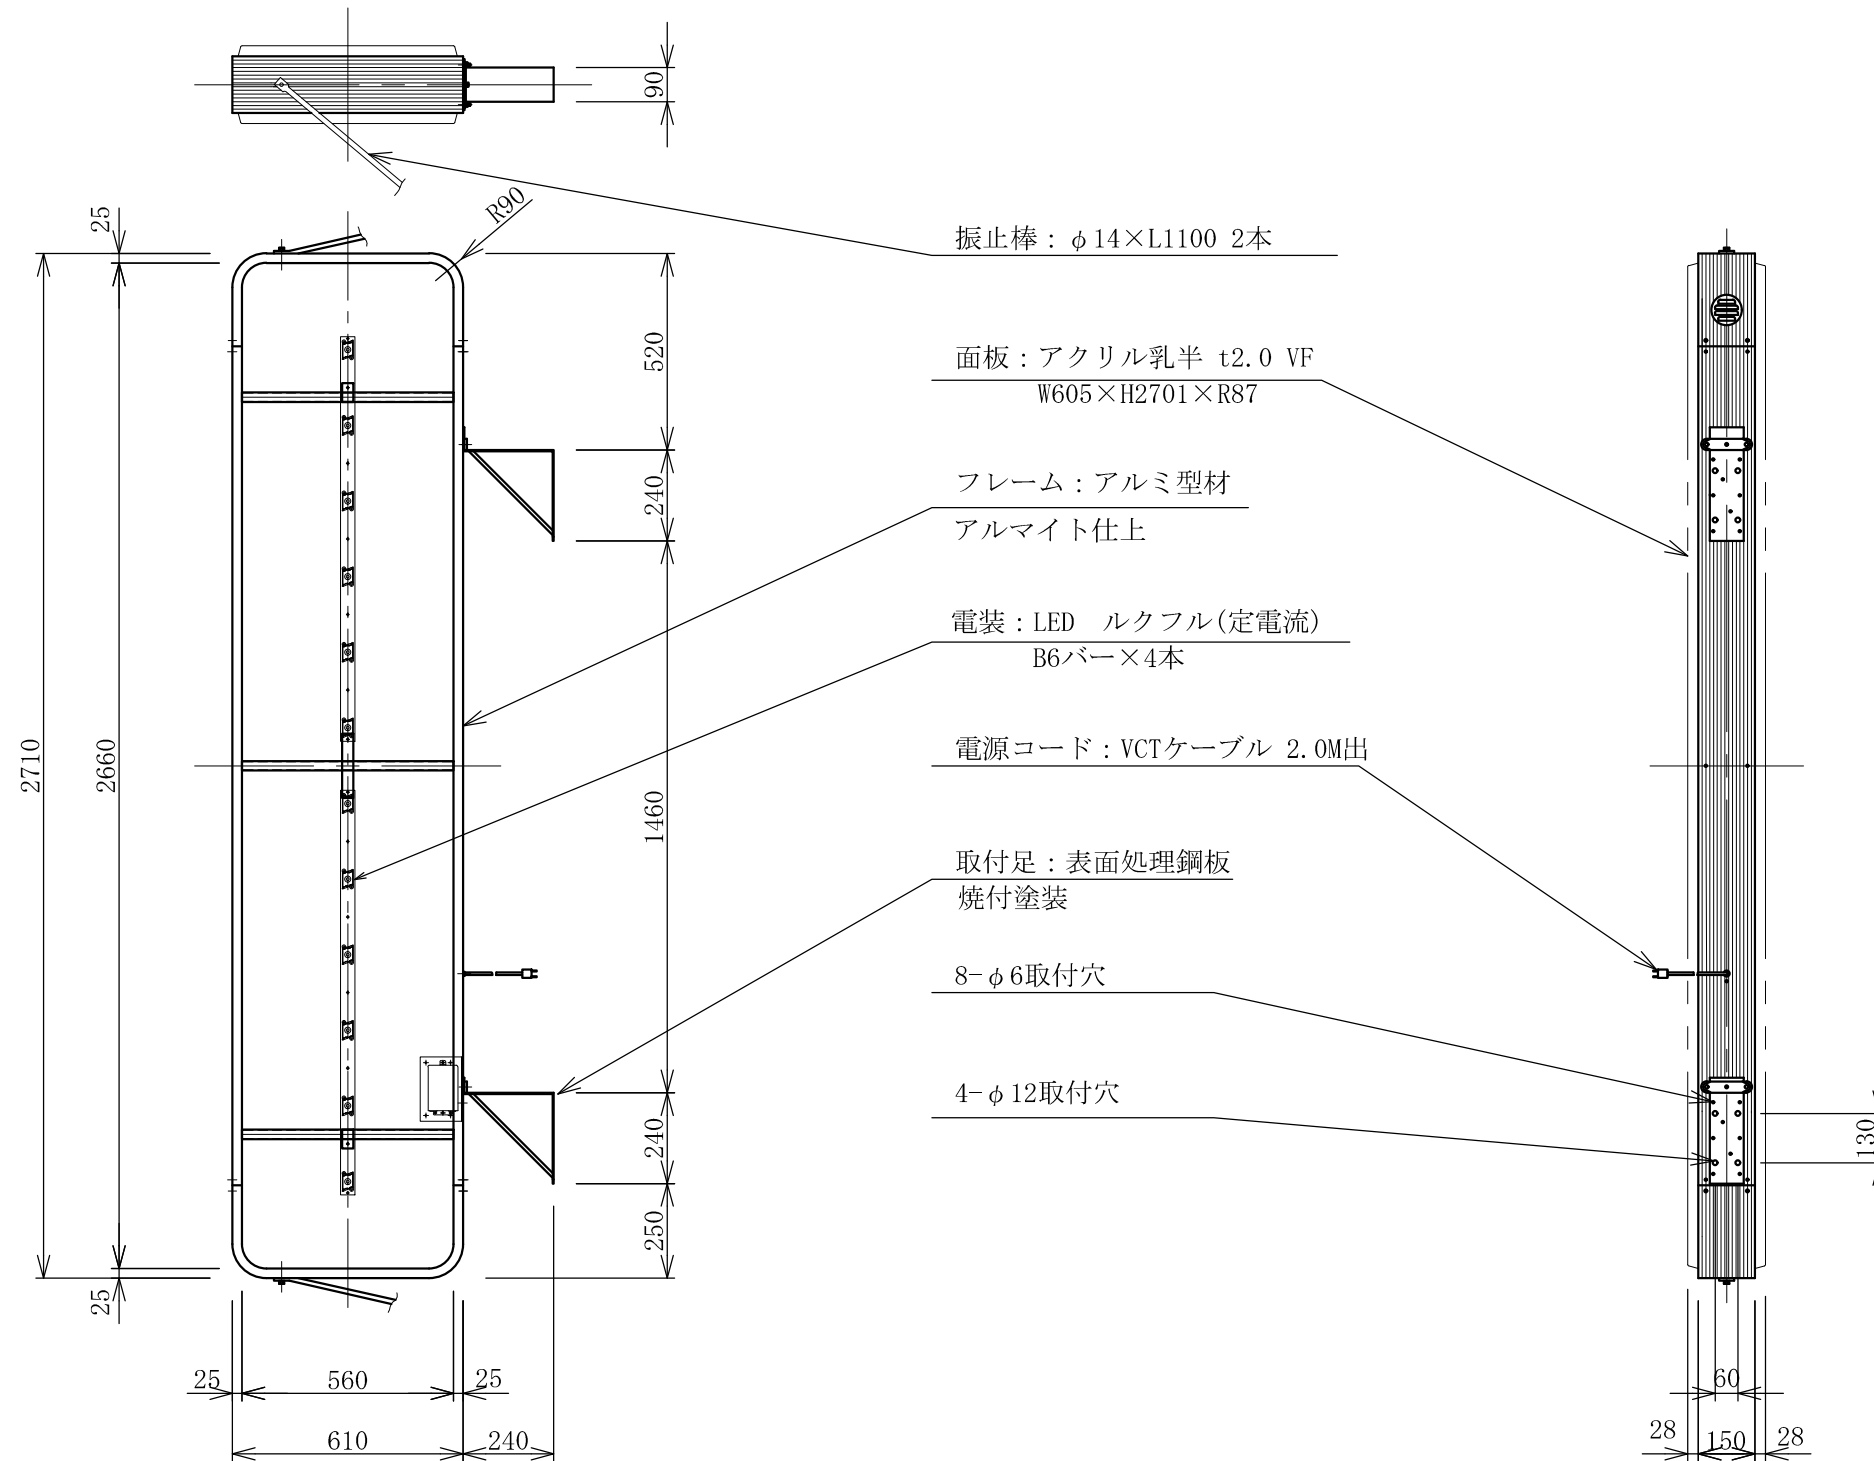

記号	年月日	訂正内容	訂正者
△			
△			

TITLE
三和規格 突出しサイン<LED>

290 角丸アルミLED
<No. LXS31-71>

SCALE
1:20 (A3)

DATE
2019. 10. 1

承認 検図 製図 図番

LXZ3171-4

三和サインワークス株式会社